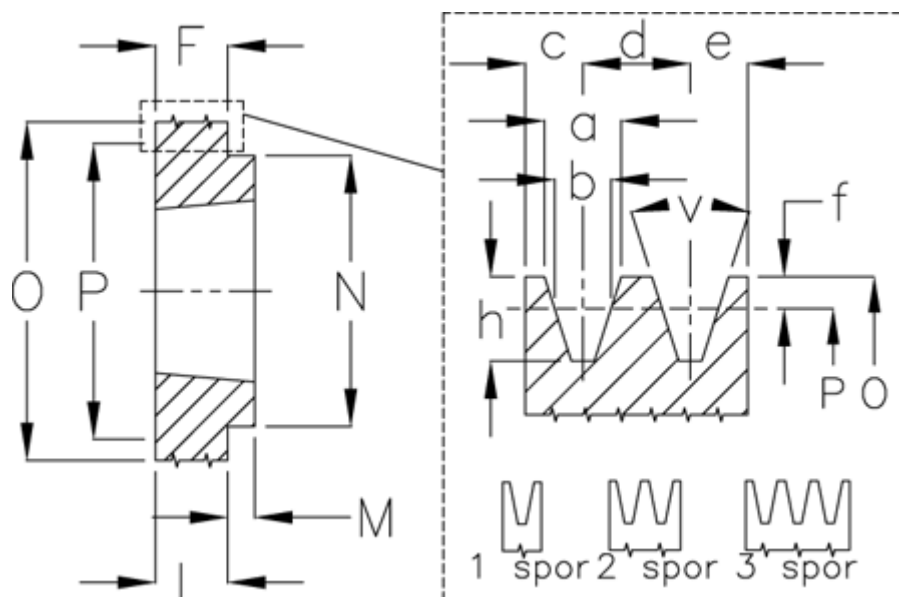

Varenummer: 604110016001
 Beskrivelse: Kileremsskive SPA 160/1 TL1610

Mål

a	= 12.7	F	= 20	P	= 160
Antal spor	= 1	For bøsning	= 1610	Type	= SPA
b	= 11.0	h	= 13.8	v	= 38 grader
Bøsning ø max.	= 42	J	= -		
c	= 10.0	L	= 25		
d	= 15.0	m	= 5		
e	= 10.0	N	= 92		
f	= 2.8	O	= 165.5		